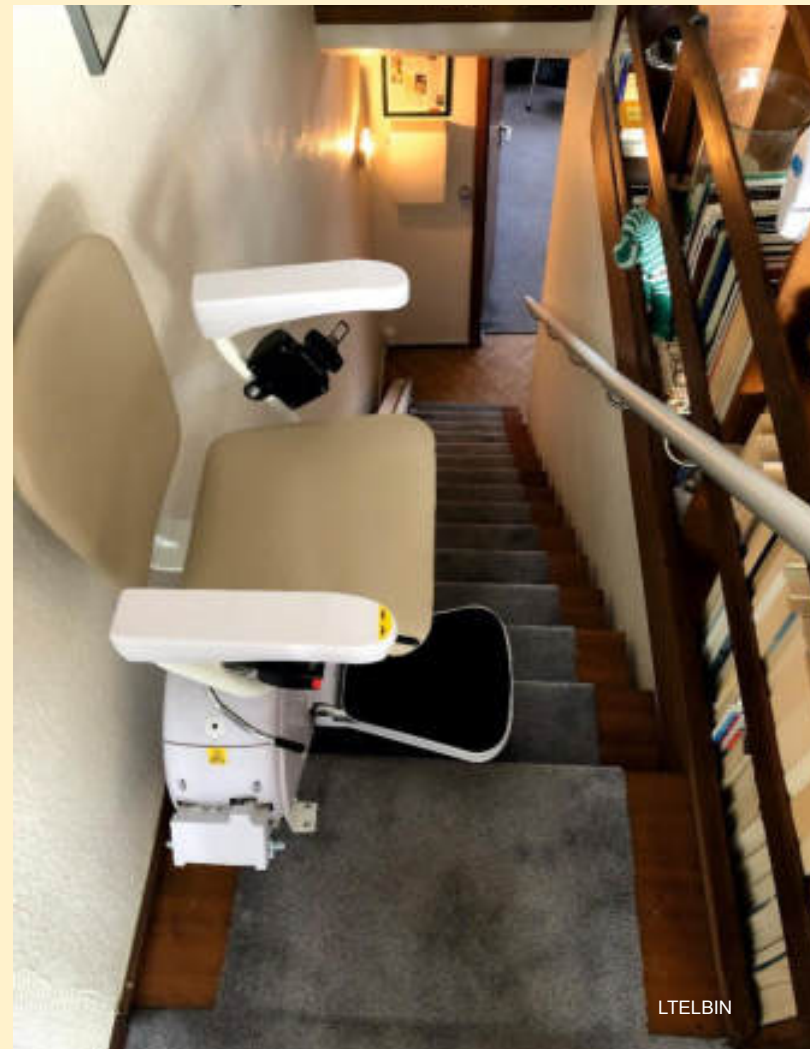

LIFTTECHNIK ELBIN

Treppenlifte für gerade Treppen

weiter mit Pfeiltaste(n), Mausrad oder
wischen auf dem Display.
zum Beenden mit Esc Taste.

Treppenlifte für gerade Treppen Typ LT 4 und AS 130

bieten Ihnen die Möglichkeit eine langersehnte Bewegungsfreiheit zurückzuerlangen und alle Bereiche Ihres Zuhauses wieder zugänglich zu machen. Dank des ästhetischen Designs passen sich die Lifte optimal jeglicher Umgebung an. Geräuscharmer Betrieb, sowie benutzerfreundliche Bedienung erhöhen Ihre Unabhängigkeit und Lebensqualität. Aufgrund des extrem schmalen und kompakten Designs benötigen gerade Treppenlifte nur ein Minimum an Platz, womit die Treppe möglichst frei von Hindernissen bleibt.

Entwickelt nach den höchsten Standards garantiert die robuste Konstruktion eine lange Lebensdauer und eine verlässliche Performance der Lifte.

Diese Treppenlifte können im Innenbereich oder Außenbereich installiert werden.

Treppenlift LT 4

LTELBIN

LTELBIN

LTELBIN

Lifttechnik Elbin

Treppenlift AS 130

LTELBIN

LTELBIN

LTELBIN

LTEIbin

LTEIbin

LTElbin

Eine Klappschiene kann eingesetzt werden, wenn sich eine Tür oder ein Durchgang am Fahrbahnbeginn befindet. Diese Klappschiene kann entweder manuell oder elektrisch Hoch- bzw. Heruntergeklappt werden.