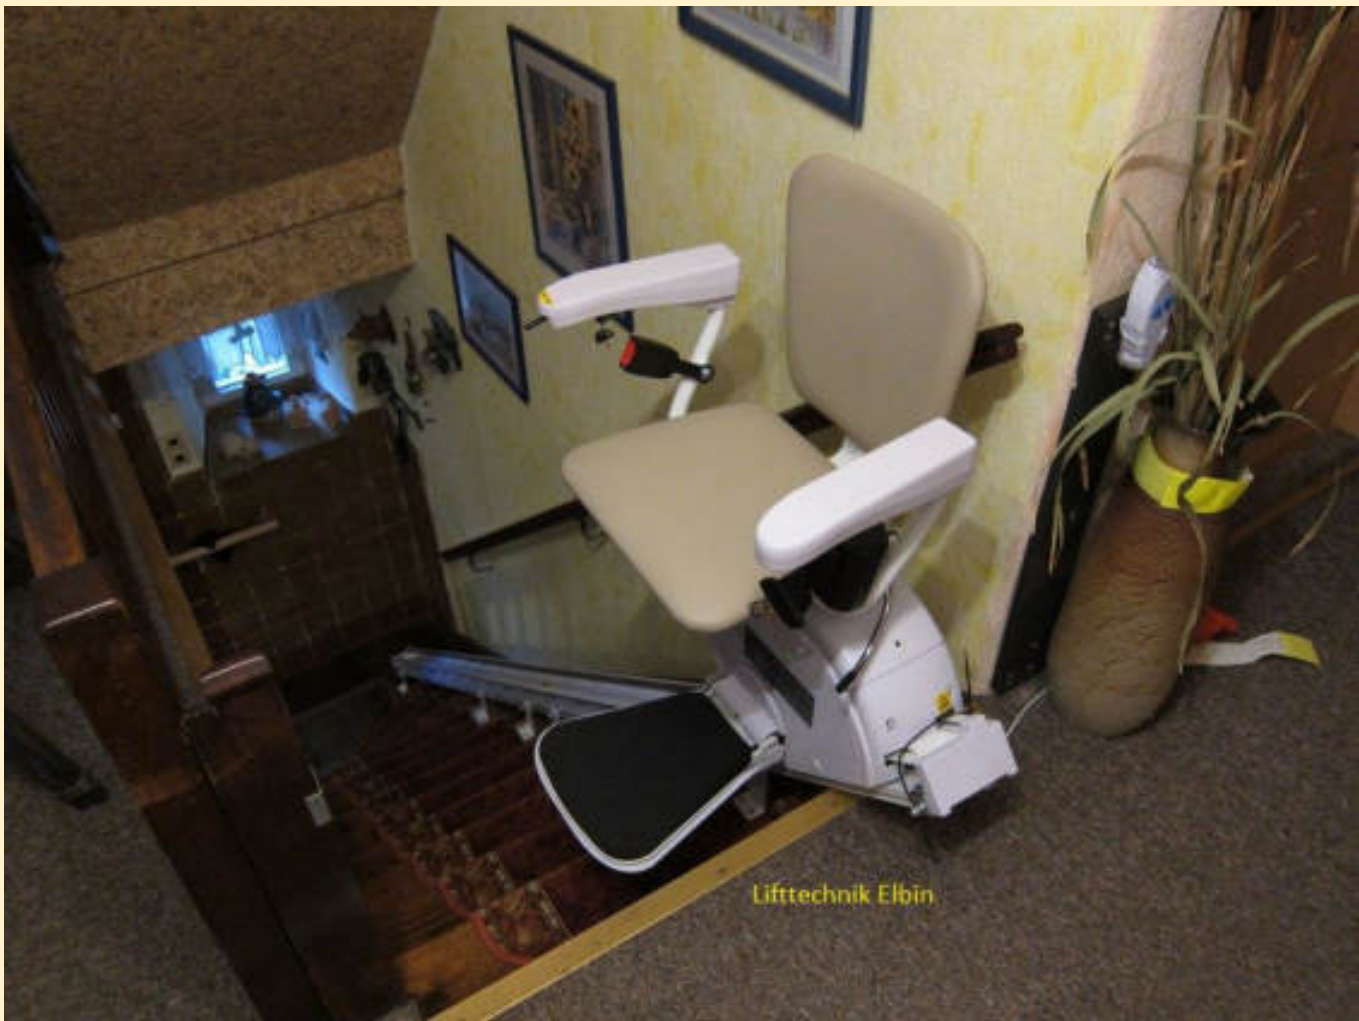

Lifttechnik Elbin